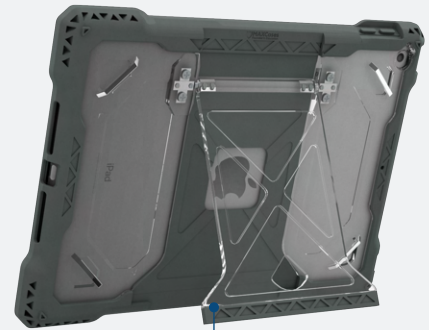

Exponentially more protective and with more functional features than its predecessors, the Shield Extreme-X2 provides a perfect fit for the iPad 9 and other 10.2" iPads. The new design layers soft TPE inside with a tough TPU exterior for greater shock dissipation to protect from drop and impact damage. The removable screen protector enables easy replacement and reinsertion as needed. The virtually break-proof FlexStand kickstand provides unlimited, stable positioning options thanks to the easy-sliding friction hinge. The custom-fit design delivers easy access to all ports, openings, and buttons. Durable, updated corner anchors make it easy to add an (optional) hand strap, shoulder strap or any clip-on accessory.

Shield Extreme-X2 iPad Case

Extra protection, unlimited viewing angles

Shield Extreme-X2 iPad Case

Extra protection, unlimited viewing angles

KEY FEATURES

- Diseño a la medida para iPad 9; compatible también con iPad 7 y 8
- El soporte de apoyo FlexStand con bisagras de fricción se desliza suavemente para brindar ángulos de visión ilimitados, sujetando su dispositivo de forma segura en posición y es prácticamente irrompible
- Capa interna de TPE que protege el equipo contra daños como consecuencia de caídas, con una mayor disipación de impactos
- Capa exterior robusta de TPU resistente a los golpes, la grasa y la abrasión
- Protector de pantalla extraíble/reemplazable de la más alta calidad
- Panel posterior rígido y transparente resistente a rayones
- Acceso preciso a todos los puertos y funciones
- Puntos de anclaje en las esquinas de gran durabilidad que permiten agregar fácilmente una correa para el hombro o una correa de mano (opcional).
- Clara visibilidad a las etiquetas del dispositivo

DISEÑADO PARA APPLE IPAD 9
(COMPATIBLE WITH IPAD 7/8)

AP-SXX2-IP9-BLK SHIELD EXTREME-X2 FOR IPAD 9 10.2"

Smooth friction-hinge kickstand delivers unlimited positioning

www.maxcases.com

(888) 799-6837
sales@maxcases.com